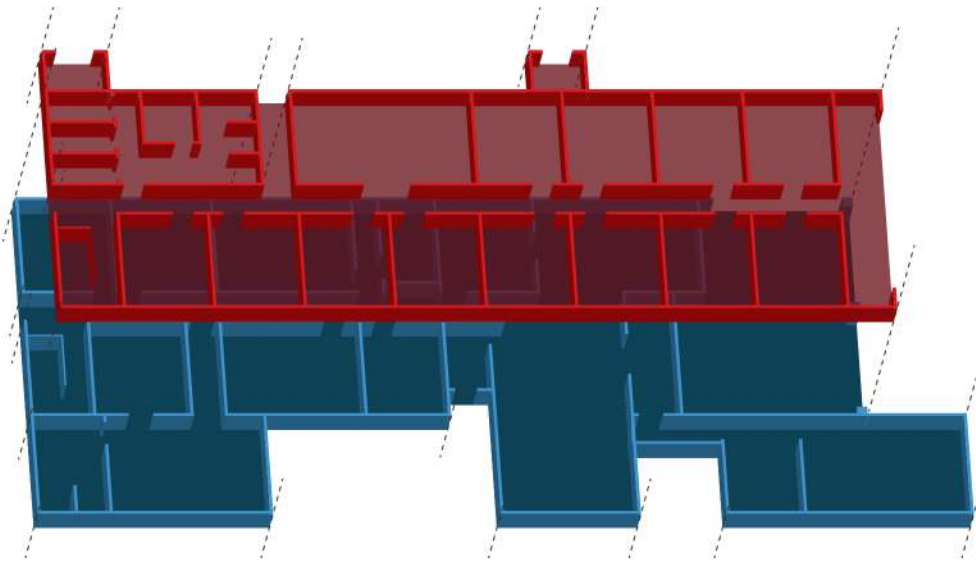

Gebou A

A1 - A12: 10 m². Damesenkelkamer op eerstevloer, met 'n gedeelde badkamer en kombuis vir die vloer.