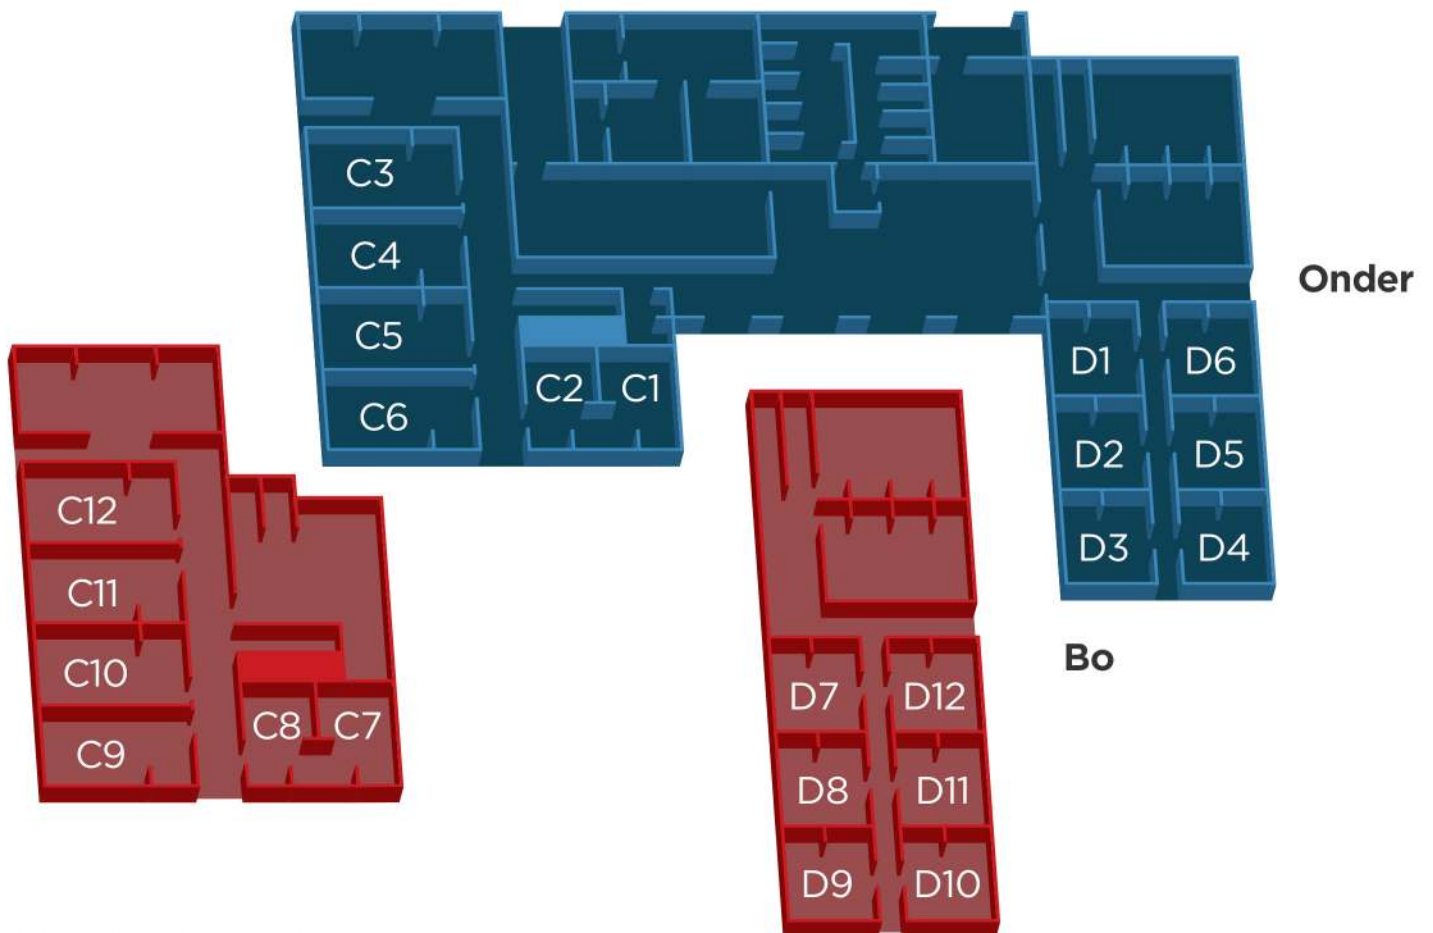

Gebou C & D

C1 & C2: 9 m². Mansdubbelkamer op grondvloer, met 'n gedeelde badkamer en kombuis vir die vloer.

C3 - C6: 14 m². Mansenkamer op grondvloer, met 'n gedeelde badkamer en kombuis vir die vloer.

C7 & C8: 9 m². Mansdubbelkamer op eerste vloer, met 'n gedeelde badkamer en kombuis vir die vloer.

C9 - C12: 14 m². Mansenkamer op eerste vloer, met 'n gedeelde badkamer en kombuis vir die vloer.

D1 - D6: 9 m². Mansenkamer op grondvloer, met 'n gedeelde badkamer en kombuis vir die vloer.

D7 - D12: 9 m². Mansenkamer op eerste vloer, met 'n gedeelde badkamer en kombuis vir die vloer.