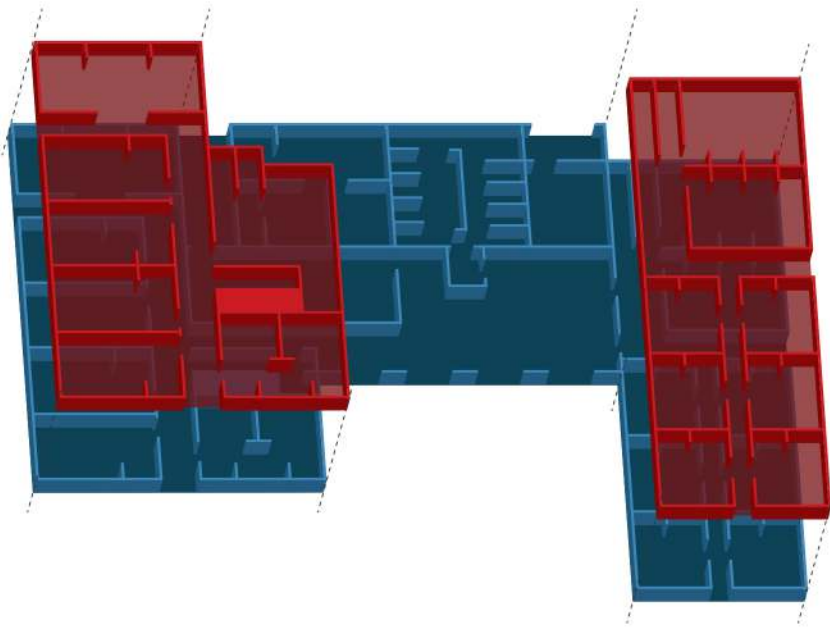

Gebou C & D

C1 & C2: 9 m². Mansdubbelkamer op grondvloer, met 'n gedeelde badkamer en kombuis vir die vloer.

C3 - C6: 14 m². Mansenkamer op grondvloer, met 'n gedeelde badkamer en kombuis vir die vloer.

C7 & C8: 9 m². Mansdubbelkamer op eerste vloer, met 'n gedeelde badkamer en kombuis vir die vloer.

C9 - C12: 14 m². Mansenkamer op eerste vloer, met 'n gedeelde badkamer en kombuis vir die vloer.

D1 - D6: 9 m². Mansenkamer op grondvloer, met 'n gedeelde badkamer en kombuis vir die vloer.

D7 - D12: 9 m². Mansenkamer op eerste vloer, met 'n gedeelde badkamer en kombuis vir die vloer.