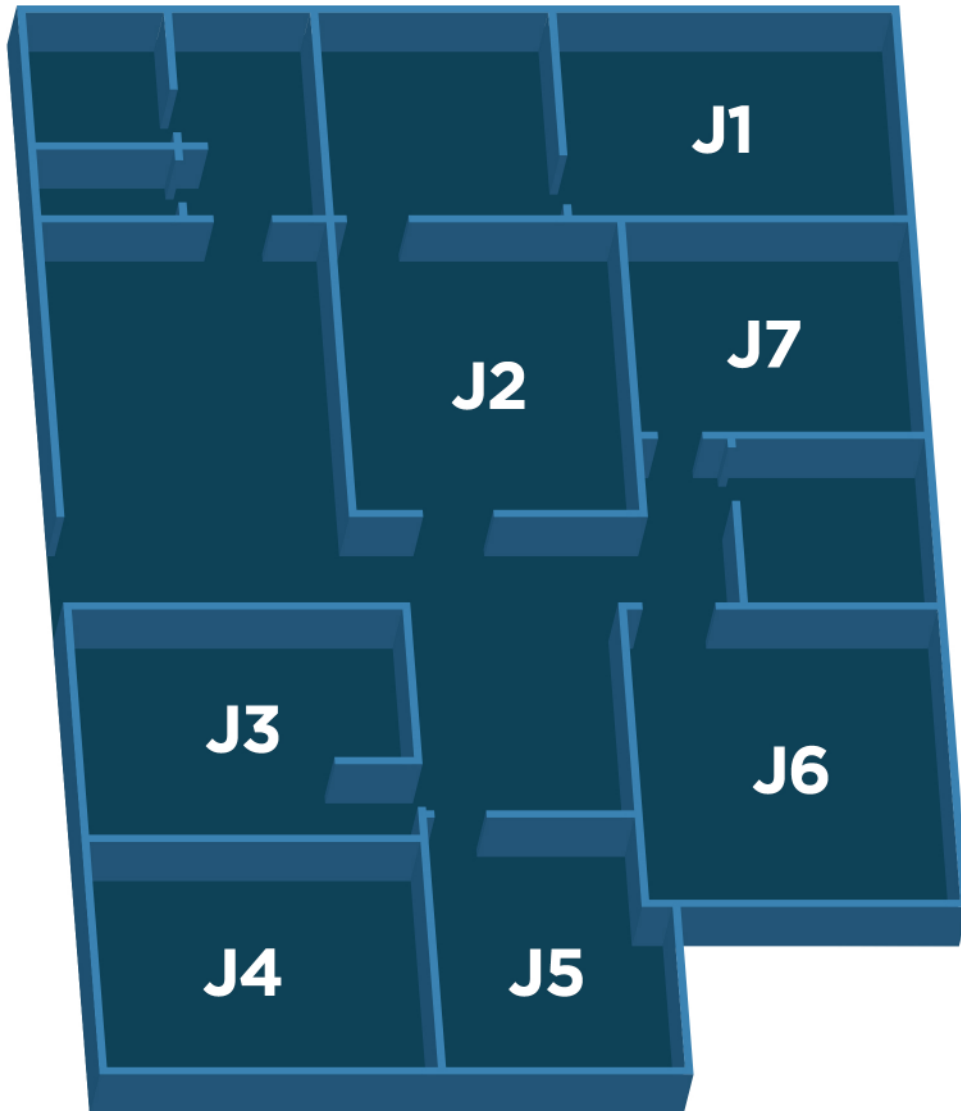

Gebou J

J1 - J4: 14 m². Enkelkamer, met gedeelde badkamers en kombuis vir die gebou.

J5: 10 m². Enkelkamer, met gedeelde badkamers en kombuis vir die gebou.

J6: 17 m². Enkelkamer, met gedeelde badkamers en kombuis vir die gebou.

J7: 11 m². Enkelkamer, met gedeelde badkamers en kombuis vir die gebou.