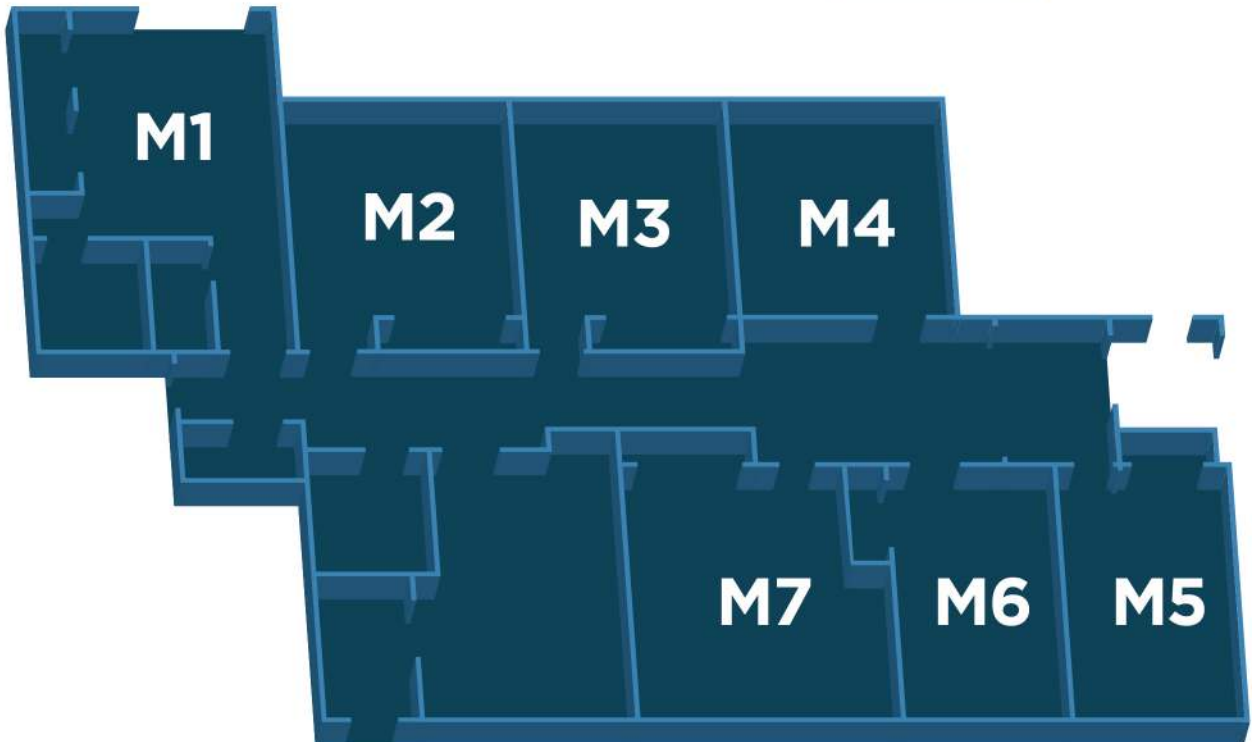

Erf M

M1: 24 m². Enkelkamer, met 'n eie badkamer en gedeelde kombuis vir die huis.

M2 & M3: 16 m². Enkelkamer, met 'n gedeelde badkamer en kombuis vir die huis.

M4 - M6: 12 m². Enkelkamer, met 'n gedeelde badkamer en kombuis vir die huis.

M7: 18 m². Enkelkamer, met 'n gedeelde badkamer en kombuis vir die huis.

M8: 9 m². Drie-kamerwoonstel, met 'n gedeelde badkamer en kombuis.

M9: 10 m². Drie-kamerwoonstel, met 'n gedeelde badkamer en kombuis.

M10: 14 m². Drie-kamerwoonstel, met 'n gedeelde badkamer en kombuis.