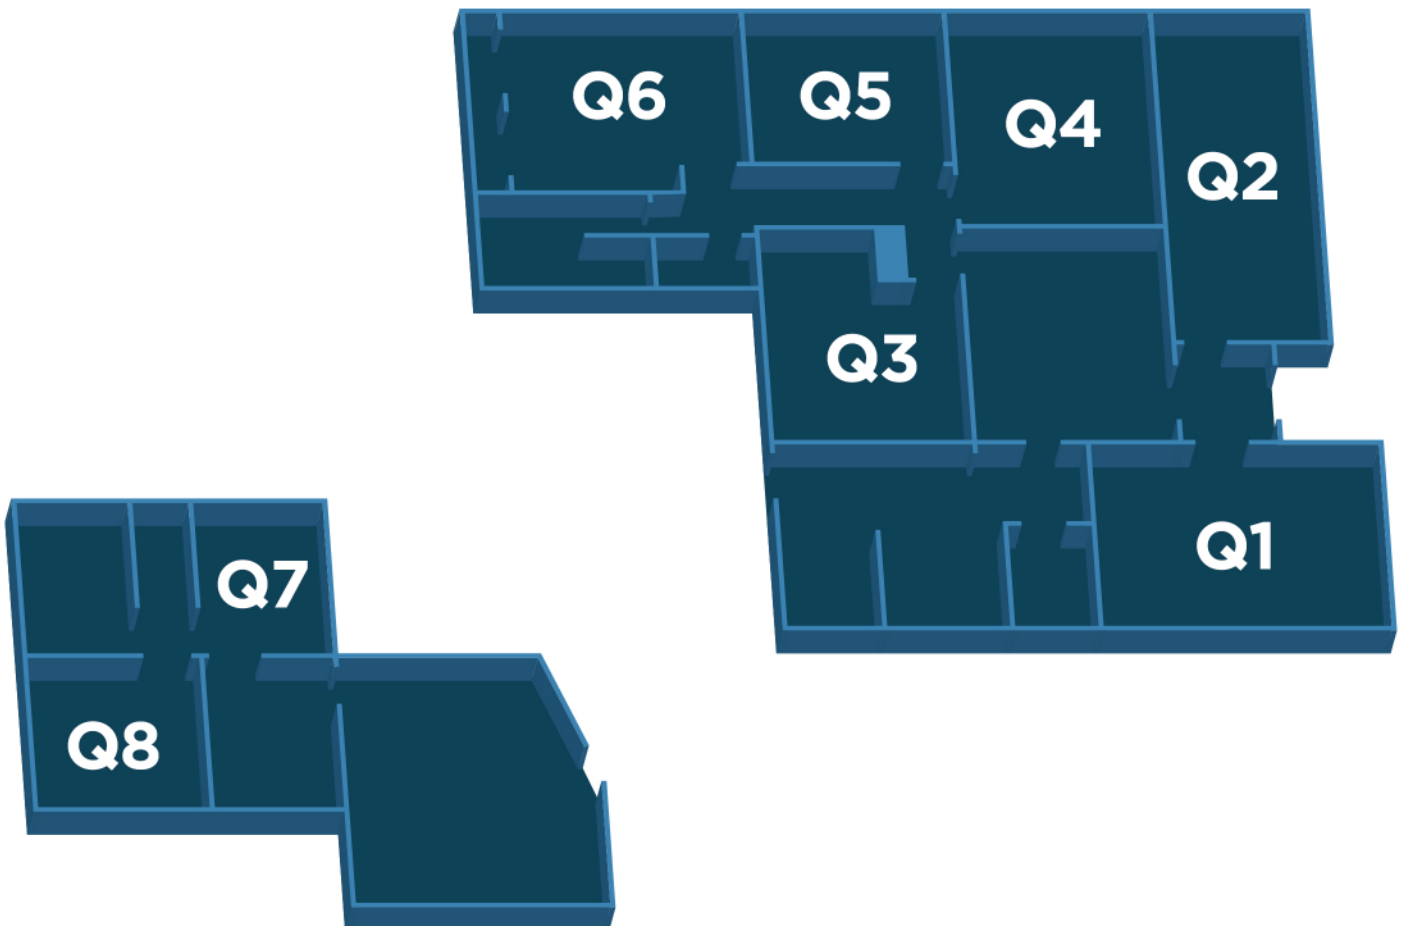

## Gebou Q

**Q1:** 19 m<sup>2</sup>. Enkelkamer, met 'n gedeelde badkamer en kombuis vir die huis

**Q2:** 18 m<sup>2</sup>. Enkelkamer, met 'n gedeelde badkamer en kombuis vir die huis

**Q3:** 12 m<sup>2</sup>. Enkelkamer, met 'n gedeelde badkamer en kombuis vir die huis

**Q4:** 15 m<sup>2</sup>. Enkelkamer, met 'n gedeelde badkamer en kombuis vir die huis

**Q5:** 12 m<sup>2</sup>. Enkelkamer, met 'n gedeelde badkamer en kombuis vir die huis

**Q6:** 15 m<sup>2</sup>. Enkelkamer, met 'n gedeelde badkamer en kombuis vir die huis

**Q7 - Q8:** 9 m<sup>2</sup>. Tweekamerwoonstel, met 'n gedeelde badkamer en kombuis